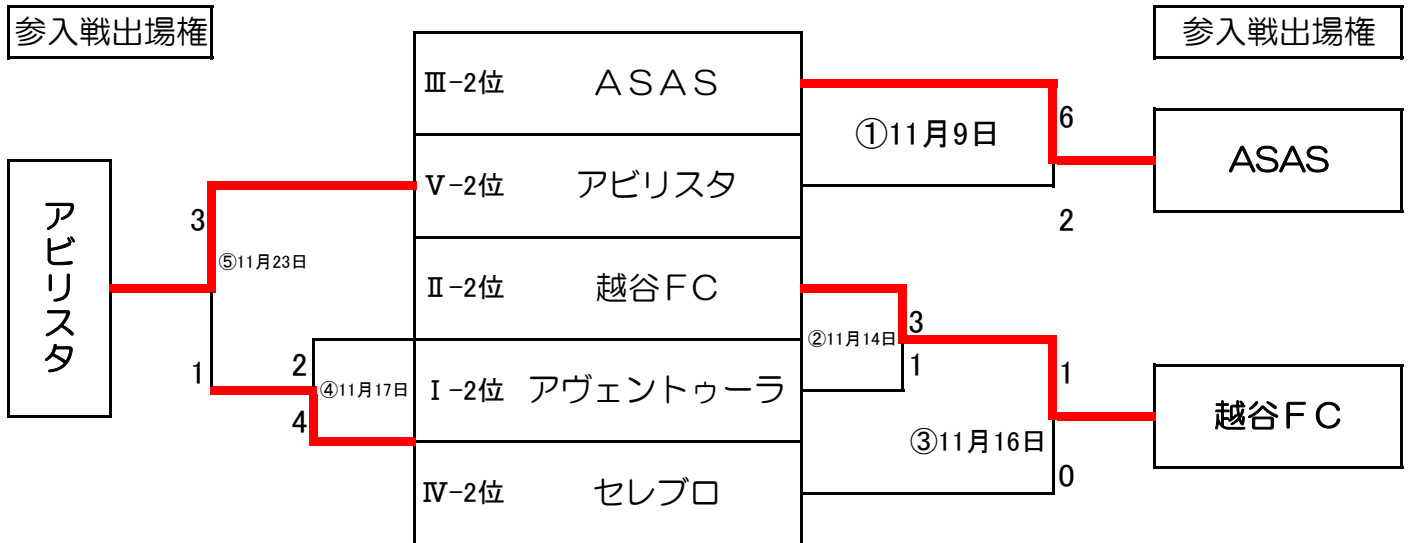

県リーグ参入戦出場プレーオフ

県リーグ参入戦出場クラブ

- ①ロクFC
- ②見沼FC
- ③CANTERA
- ④草加Jr
- ⑤埼玉オーステン
- ⑥ASAS
- ⑦越谷FC
- ⑧アビリスタ